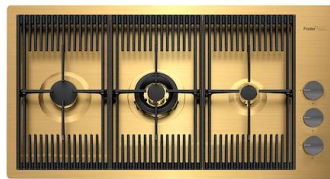

8631 300

Planche de découpe Twin en bois Iroko avec tamis en acier inoxydable

8644 044

LES APPARIEMENTS RECOMMANDÉS

Mitigeur Omega Gold

8497 700

Table de cuisson Milanello Gold

7680 009