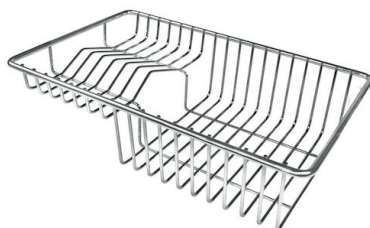

Compatible accessories/Accessori compatibili:

8100 602

750

426

Cut out size - Dimensioni per foratura top

GALERIE

FOURNI

Grilles noires Milanello

8100 602

ACCESSOIRES OPTIONNELS

Cuvette perforée en acier inoxydable

8156 000

Panier à vaisselle inox

8100 303

* uniquement en combinaison avec l'accessoire 8644 101

Planche de découpe en HDPE