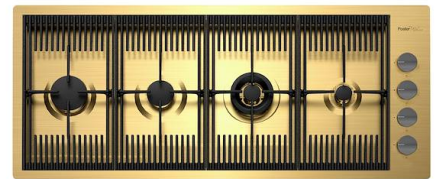

8631 300

Planche de découpe Twin en bois Iroko avec tamis en acier inoxydable

8644 044

LES APPARIEMENTS RECOMMANDÉS

Mitigeur Omega Gold

8497 700

Table de cuisson Milanello Gold

7680 009